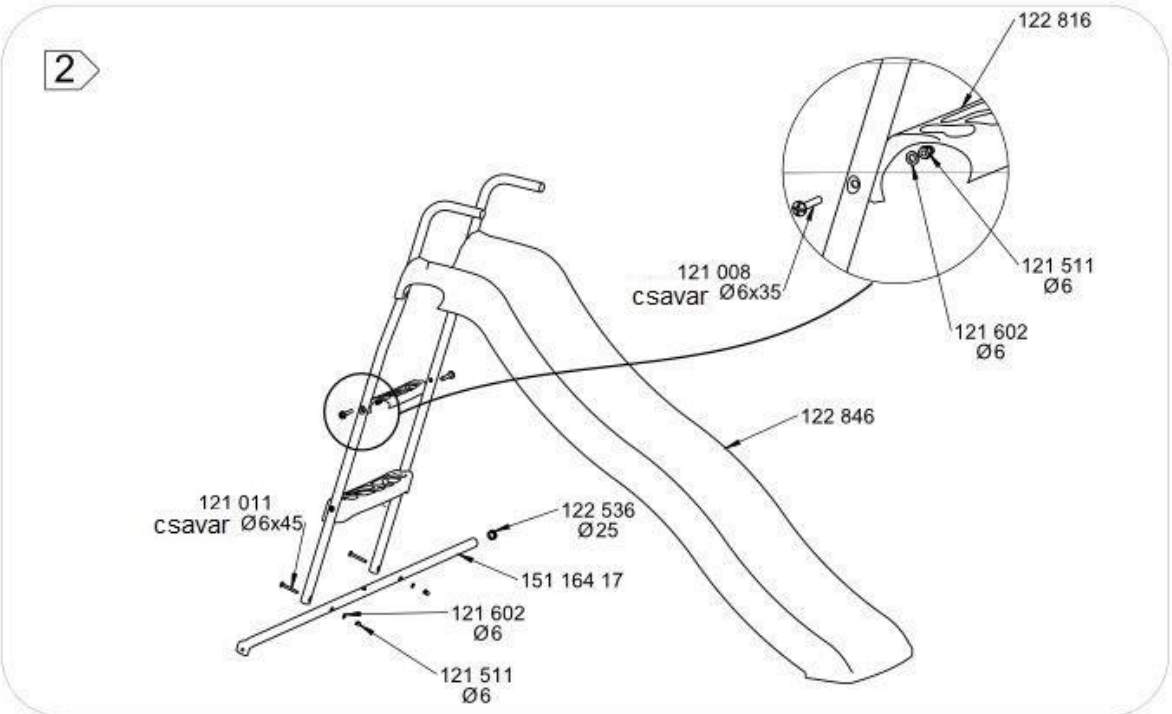

Kapcsolat

Duvlan s.r.o.

Textilná 5/897

957 01 Bánovce nad Bebravou e-mail:

servis@duvlan.com

web: www.duvlan.com

Biztonsági utasítások

1. Fontos, hogy a csúszda összeszerelésének megkezdése előtt olvassa el a kézikönyvet. Ez a termék kizárólag családi és kültéri használatra készült.
2. Gyermeknek ajánlott: 3 - 8 éves. A csúszda maximális terhelhetősége 50 kg.
3. A csúszda összeszereléséhez legalább két ember szükséges. Győződjön meg arról, hogy minden anya és csavar meg van húzva, hogy megakadályozza a szétesést.
4. Győződjön meg arról, hogy elegendő szabad hely van a csúszdától.
5. Ezt a terméket gyermekek csak felnőttek felügyelete mellett használhatják.
6. Csak vízszintes felületre szerelje fel, hogy elkerülje az egyensúlyhiányt. Kerülje a kemény felületeket, mint pl beton, aszfalt vagy más kemény anyag.
7. Rendszeresen ellenőrizze a csúszda egyes alkatrészeinek kopását. Szükség esetén ki kell őket cserélni.
8. Fontos, hogy a szerkezet lábai betonba legyenek ágyazva.

Biztonsági terület: 2,00 m

- a csúszdától számított 2 m-es körzetben nem lehet semmilyen tárgy
- a betont 5 cm-es földréteggel kell betemetni.

Alkatrész lista

| | | | |
|--|--|--|--|
|  151 162 17 | 31125P9 31125P20 31125P1 x 1 |  152 623 | 31125P9 31125P20 31125P1 x 3 |
|  151 163 17 | x 1 |  skrutka... Ø6x45 - 121 011 | x 2 |
|  122 816 | x 2 |  skrutka Ø6x35 - 121 008 | x 7 |
|  151 164 17 | x 1 |  Ø6 - 121 602 | x 9 |
|  151 165 17 | x 1 |  Ø6 - 121 511 | x 9 |
|  122 846 | x 1 |  Ø5 - 121 658 | x 1 |
|  Ø25 - 122 536 | x 3 |  Ø5 - 121 301 | x 1 |