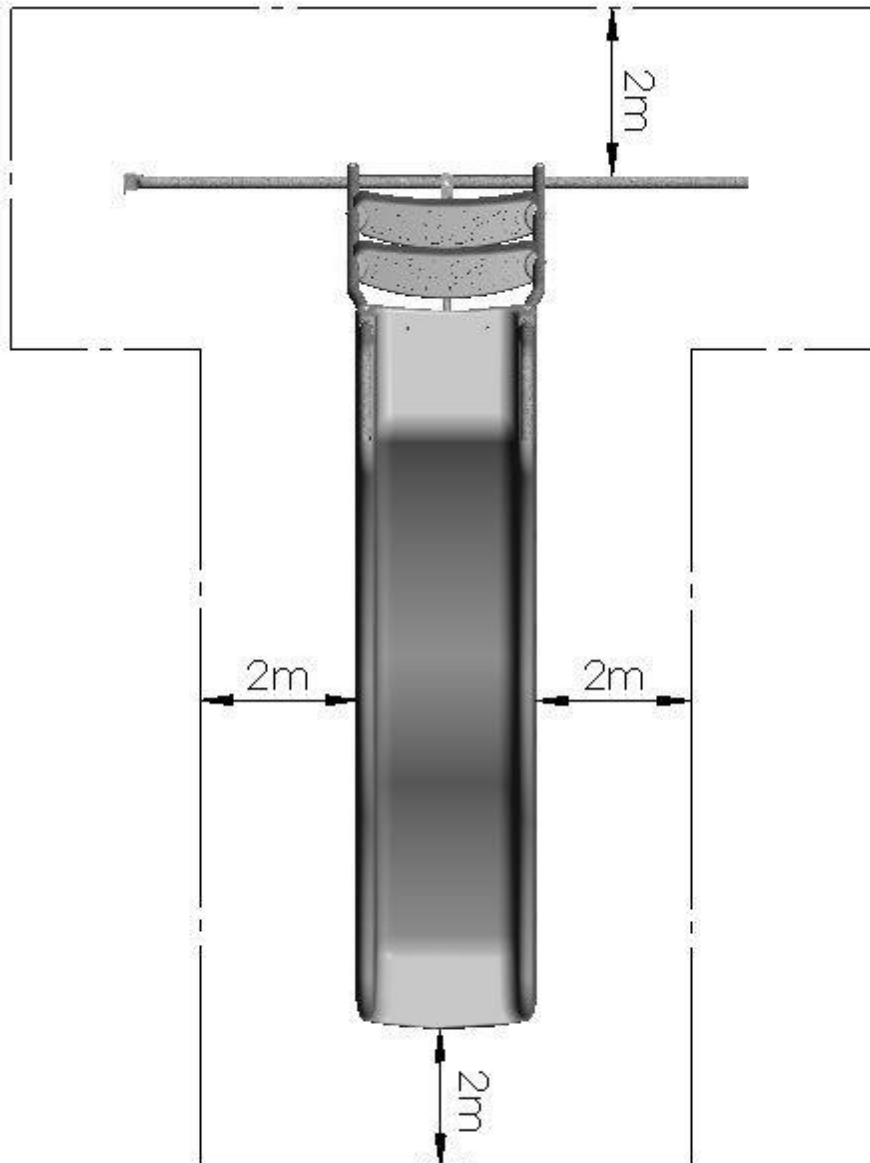

Biztonsági terület: 2,00 m

- a csúszdától számított 2 m-es körzetben nem lehet semmilyen tárgy
- a betont 5 cm-es földréteggel kell betemetni.

Alkatrész lista

| | | | |
|--|--|--|--|
|  151 162 17 | 31125P9 31125P20 31125P1 x 1 |  152 623 | 31125P9 31125P20 31125P1 x 3 |
|  151 163 17 | x 1 |  skrutka... Ø6x45 - 121 011 | x 2 |
|  122 816 | x 2 |  skrutka Ø6x35 - 121 008 | x 7 |
|  151 164 17 | x 1 |  Ø6 - 121 602 | x 9 |
|  151 165 17 | x 1 |  Ø6 - 121 511 | x 9 |
|  122 846 | x 1 |  Ø5 - 121 658 | x 1 |
|  Ø25 - 122 536 | x 3 |  Ø5 - 121 301 | x 1 |