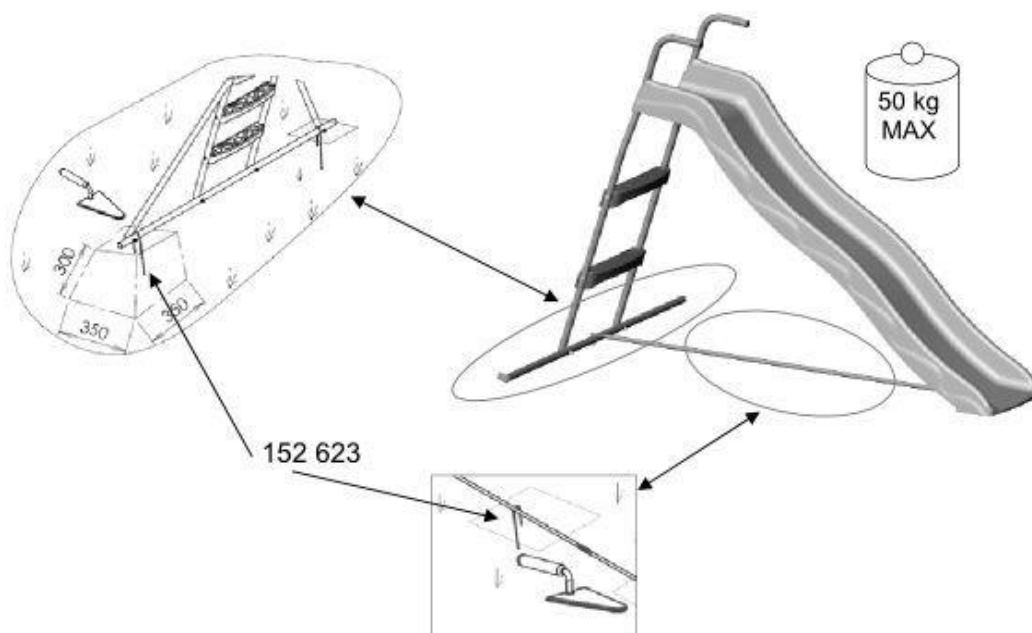

Kapcsolat

Duvlan s.r.o.

Textilná 5/897

957 01 Bánovce nad Bebravou e-mail:

servis@duvlan.com

web: www.duvlan.com

Biztonsági utasítások

1. Fontos, hogy a csúszda összeszerelésének megkezdése előtt olvassa el a kézikönyvet. Ez a termék kizárólag családi és kültéri használatra készült.
2. Gyermeknek ajánlott: 3 - 8 éves. A csúszda maximális terhelhetősége 50 kg.
3. A csúszda összeszereléséhez legalább két ember szükséges. Győződjön meg arról, hogy minden anya és csavar meg van húzva, hogy megakadályozza a szétesést.
4. Győződjön meg arról, hogy elegendő szabad hely van a csúszdától.
5. Ezt a terméket gyermekek csak felnőttek felügyelete mellett használhatják.
6. Csak vízszintes felületre szerelje fel, hogy elkerülje az egyensúlyhiányt. Kerülje a kemény felületeket, mint pl beton, aszfalt vagy más kemény anyag.
7. Rendszeresen ellenőrizze a csúszda egyes alkatrészeinek kopását. Szükség esetén ki kell őket cserélni.
8. Fontos, hogy a szerkezet lábai betonba legyenek ágyazva.

Biztonsági terület: 2,00 m

- a csúszdától számított 2 m-es körzetben nem lehet semmilyen tárgy
- a betont 5 cm-es földréteggel kell betemetni.

Alkatrész lista

| | | | |
|--|--|--|--|
|  151 162 17 | 31125P9 31125P20 31125P1 x 1 |  152 623 | 31125P9 31125P20 31125P1 x 3 |
|  151 163 17 | x 1 |  skrutka... Ø6x45 - 121 011 | x 2 |
|  122 816 | x 2 |  skrutka Ø6x35 - 121 008 | x 7 |
|  151 164 17 | x 1 |  Ø6 - 121 602 | x 9 |
|  151 165 17 | x 1 |  Ø6 - 121 511 | x 9 |
|  122 846 | x 1 |  Ø5 - 121 658 | x 1 |
|  Ø25 - 122 536 | x 3 |  Ø5 - 121 301 | x 1 |