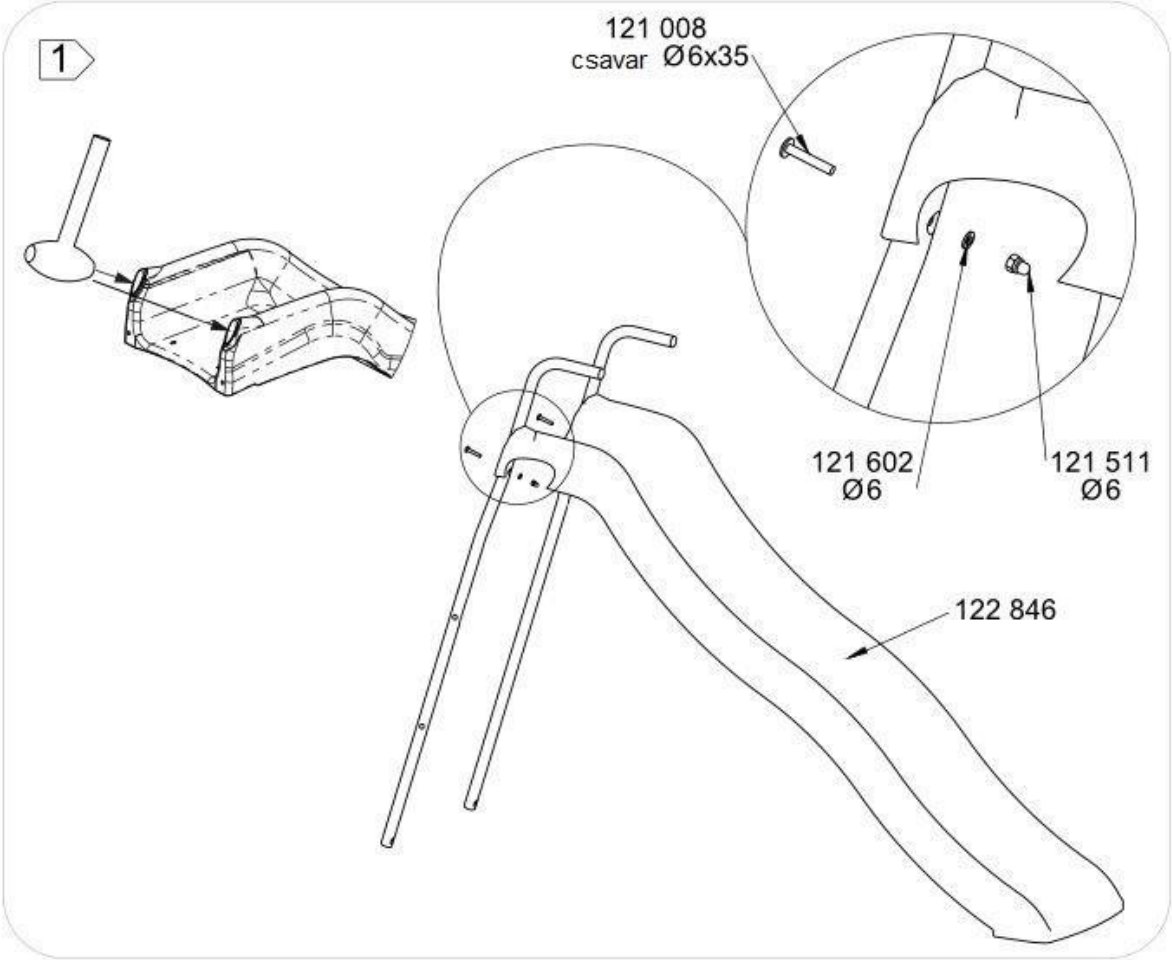

Kapcsolat

Duvlan s.r.o.

Textilná 5/897

957 01 Bánovce nad Bebravou e-mail:

servis@duvlan.com

web: www.duvlan.com

Biztonsági utasítások

1. Fontos, hogy a csúszda összeszerelésének megkezdése előtt olvassa el a kézikönyvet. Ez a termék kizárólag családi és kültéri használatra készült.
2. Gyermeknek ajánlott: 3 - 8 éves. A csúszda maximális terhelhetősége 50 kg.
3. A csúszda összeszereléséhez legalább két ember szükséges. Győződjön meg arról, hogy minden anya és csavar meg van húzva, hogy megakadályozza a szétesést.
4. Győződjön meg arról, hogy elegendő szabad hely van a csúszdától.
5. Ezt a terméket gyermekek csak felnőttek felügyelete mellett használhatják.
6. Csak vízszintes felületre szerelje fel, hogy elkerülje az egyensúlyhiányt. Kerülje a kemény felületeket, mint pl beton, aszfalt vagy más kemény anyag.
7. Rendszeresen ellenőrizze a csúszda egyes alkatrészeinek kopását. Szükség esetén ki kell őket cserélni.
8. Fontos, hogy a szerkezet lábai betonba legyenek ágyazva.

Biztonsági terület: 2,00 m

- a csúszdától számított 2 m-es körzetben nem lehet semmilyen tárgy
- a betont 5 cm-es földréteggel kell betemetni.

Alkatrész lista

| | | | |
|--|--|--|--|
|  151 162 17 | 31125P9 31125P20 31125P1 x 1 |  152 623 | 31125P9 31125P20 31125P1 x 3 |
|  151 163 17 | x 1 |  skrutka... Ø6x45 - 121 011 | x 2 |
|  122 816 | x 2 |  skrutka Ø6x35 - 121 008 | x 7 |
|  151 164 17 | x 1 |  Ø6 - 121 602 | x 9 |
|  151 165 17 | x 1 |  Ø6 - 121 511 | x 9 |
|  122 846 | x 1 |  Ø5 - 121 658 | x 1 |
|  Ø25 - 122 536 | x 3 |  Ø5 - 121 301 | x 1 |