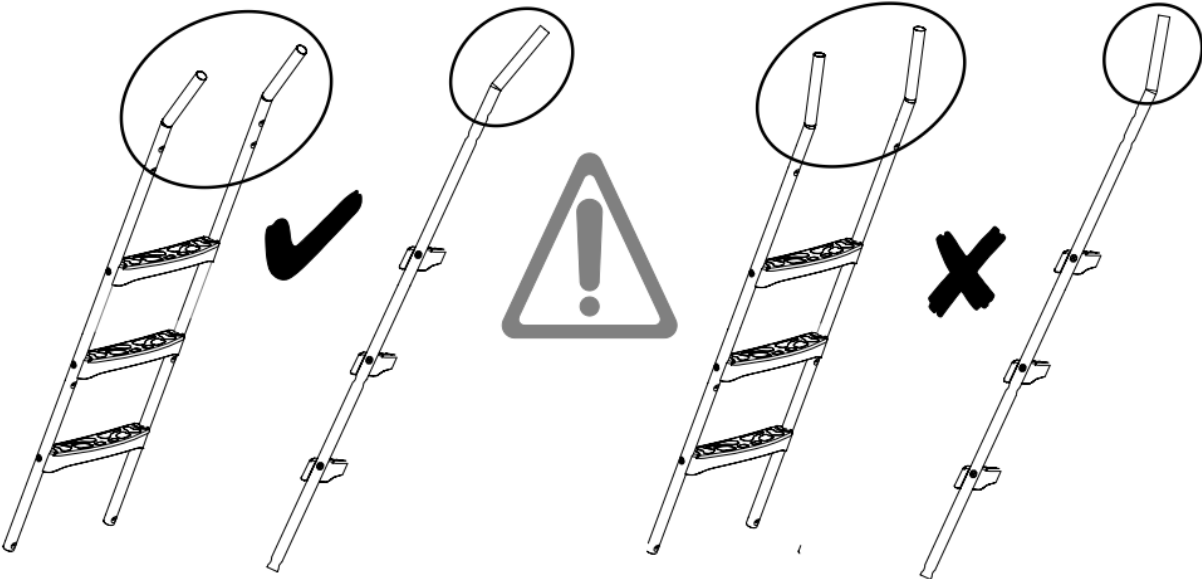

Összeszerelési útmutató

1