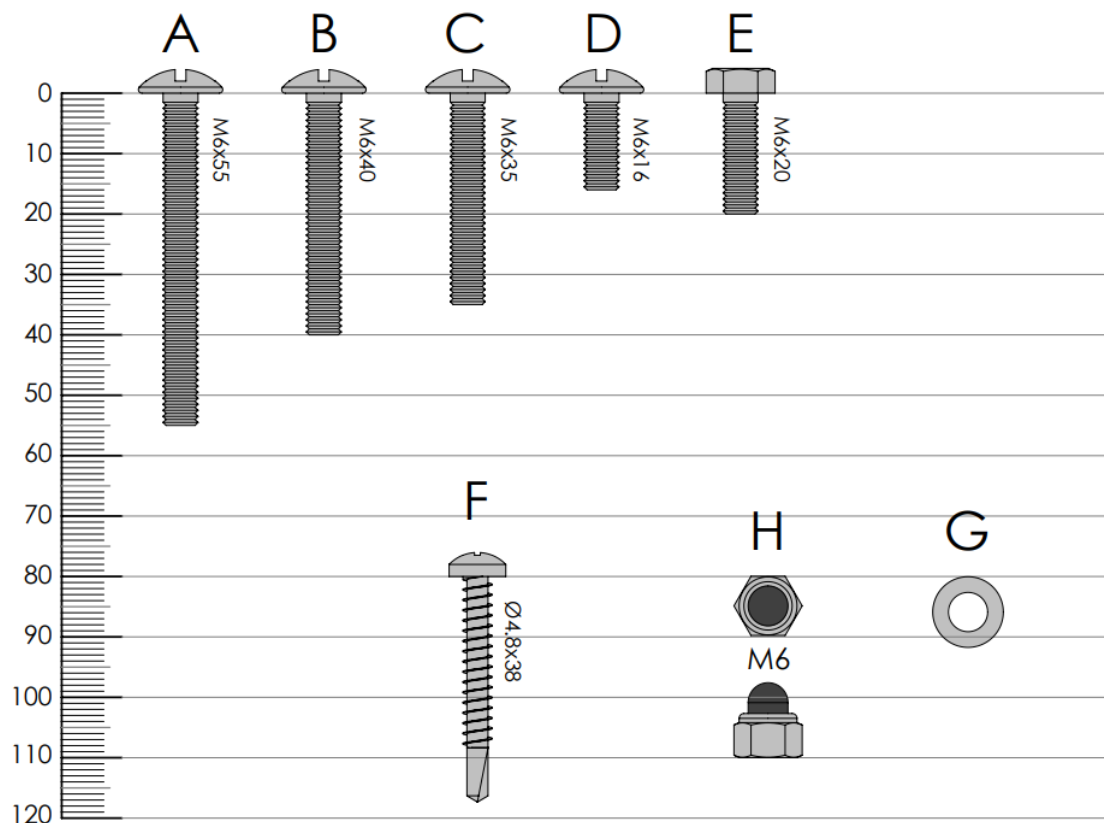

Alkatrész lista

D	121 001 M6X16		2	122 816-55		3
C	121 008 M6x35		5	122 908		2
B	121 010 M6x40		8	150 105		2
A	121 013 M6x55		2	151 041		2
E	121 100 M6X20		6	151 046 88		1
F	121 376 Ø4.8x38		4	151 210 88		2
H	121 511 M6		23	151 217 88		1
G	121 602 Ø6		29	151 219 88		1
	122 672		2	151 220 88		2
	122 812-62		1	151 221		1
	122 815-62		1			

Az összeszerelés után néhány alkatrész fennmaradhat.