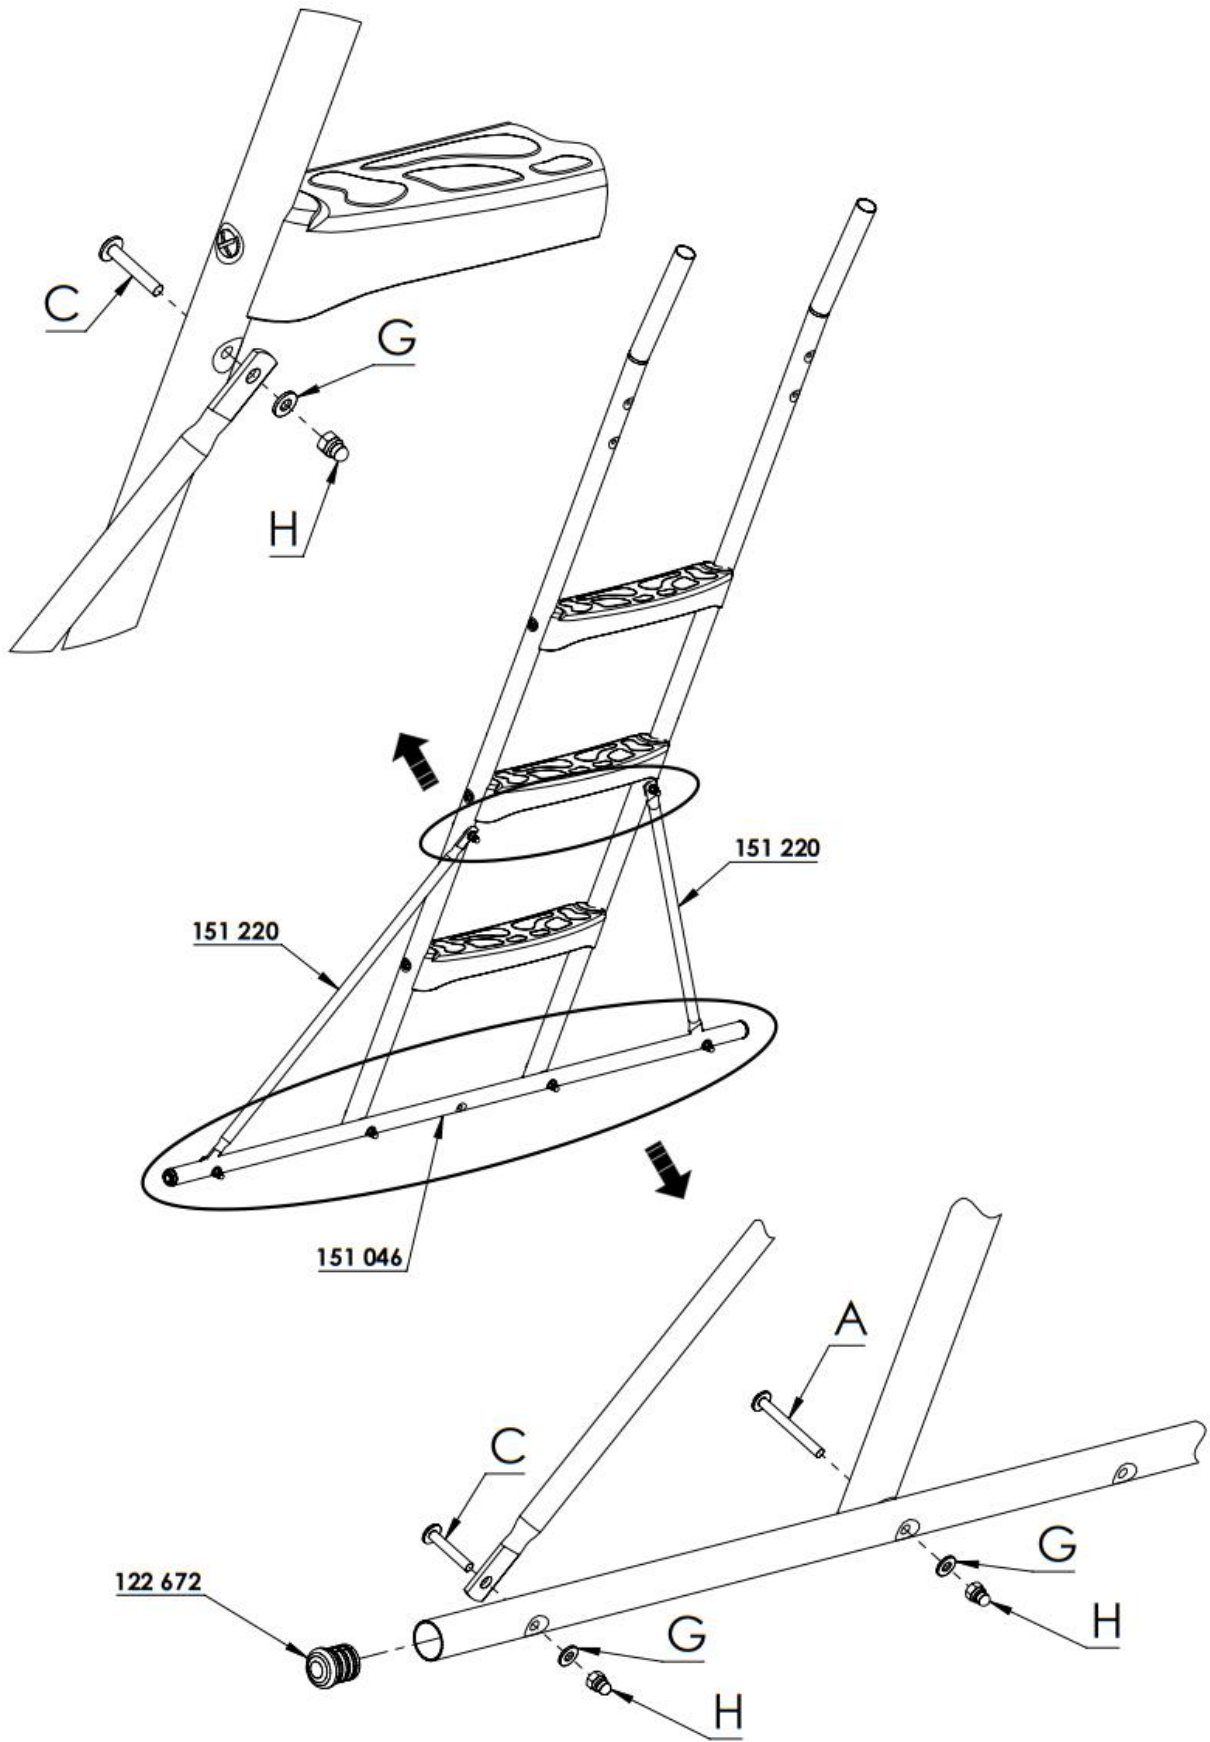

10

Ø6

= 1630

Alkatrész lista

D	121 001 M6X16		2	122 816-55		3
C	121 008 M6x35		5	122 908		2
B	121 010 M6x40		8	150 105		2
A	121 013 M6x55		2	151 041		2
E	121 100 M6X20		6	151 046 88		1
F	121 376 Ø4.8x38		4	151 210 88		2
H	121 511 M6		23	151 217 88		1
G	121 602 Ø6		29	151 219 88		1
	122 672		2	151 220 88		2
	122 812-62		1	151 221		1
	122 815-62		1			

Az összeszerelés után néhány alkatrész fennmaradhat.

Összeszerelési útmutató

1

2

3

4

7

8

9

10

11